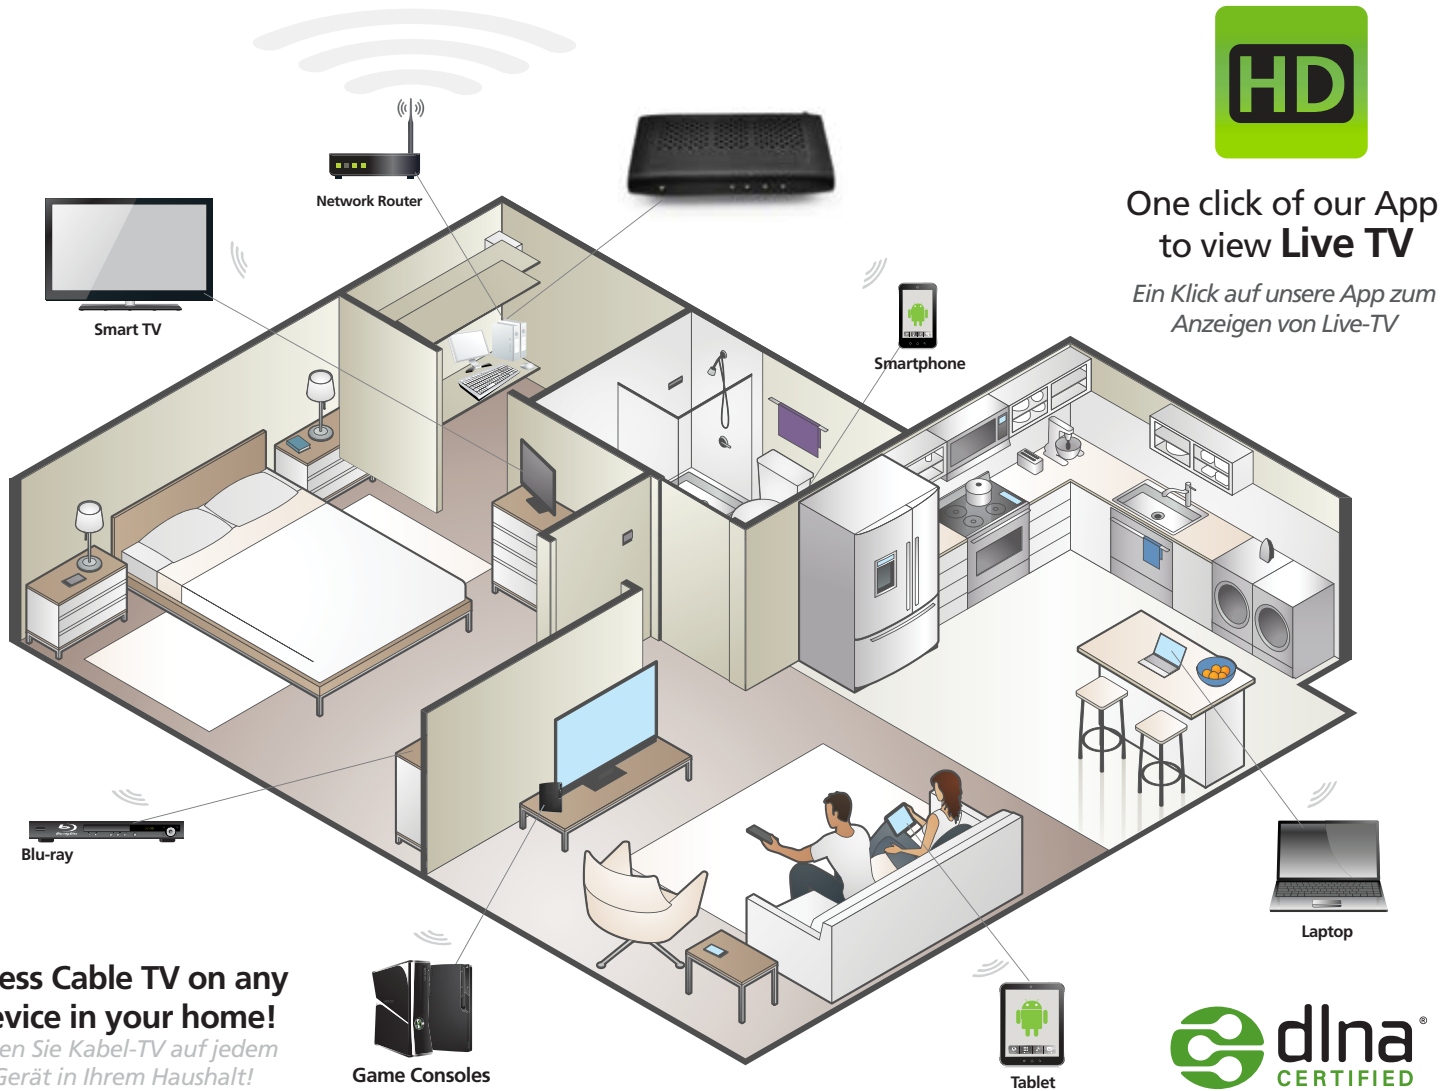

KABEL TV

Across your Home Network - Für Ihr omplettes Heimnetzwerk

HD HomeRun[®] 4DC

HDHR3-4DC

Stream live TV to:

- Computers / All in Ones / Ultrabooks
- Blu-ray Players / Media Players
- Android devices
- Game Consoles
- SmartTVs

Web: www.hdhomerun.com

Watch TV on any screen on your network

Sehen Sie TV auf jedem Bildschirm in Ihrem Netzwerk

Access Cable TV on any device in your home!

Sehen Sie Kabel-TV auf jedem Gerät in Ihrem Haushalt!